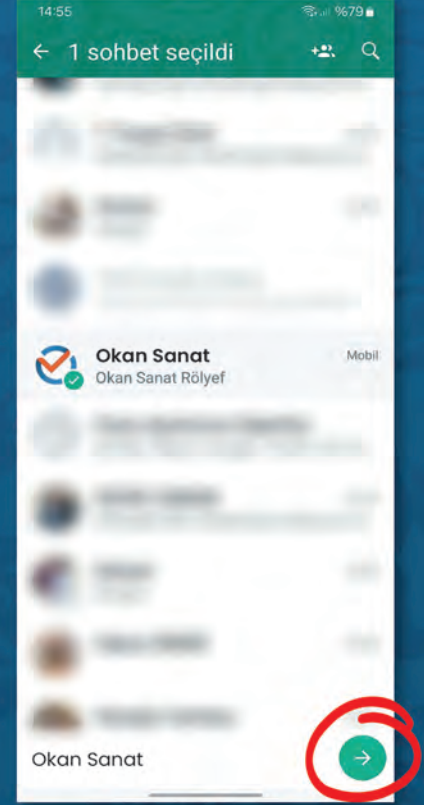

“” simgesine
tıklayarak resmin
bağlantısını
sipariş hattımıza
gönderin.

Resim arşivimizde olmayan Pinterest kaynaklı resimlerin ekran görüntüsü olarak gönderildiğinde orijinal hali internet görsel aramalarında çıkmamaktadır. Resim baskı kalitesinin düşük çıkması için lütfen tarif edilen şekilde sayfa bağlantısı gönderiniz.