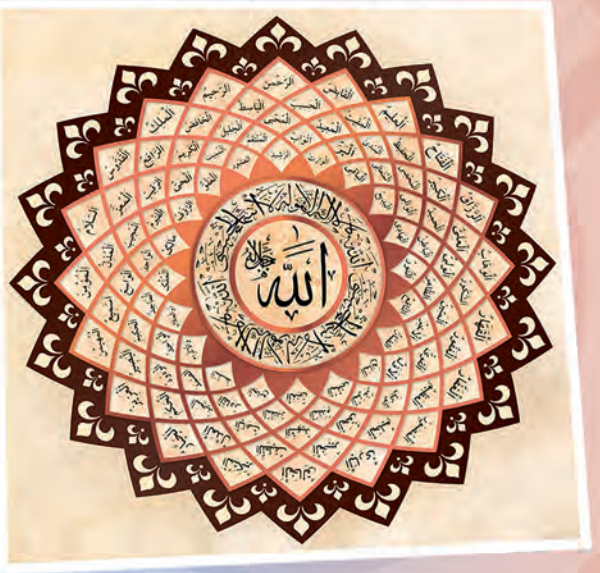

E-176

50x50

35x35

21x21

15x15