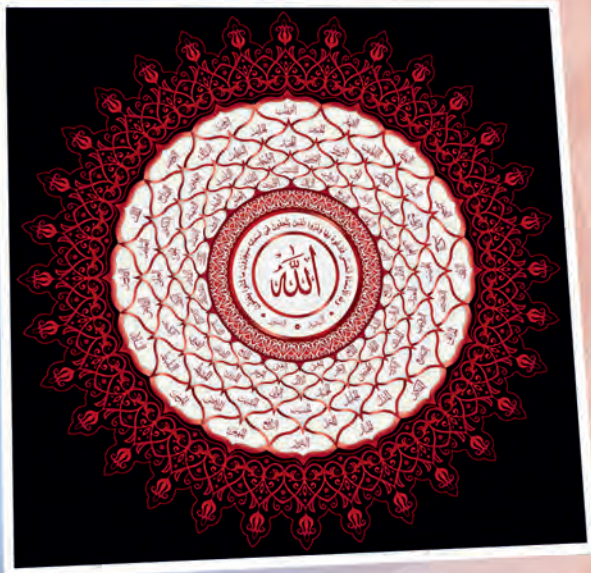

E-445

50x50

35x35

21x21

15x15