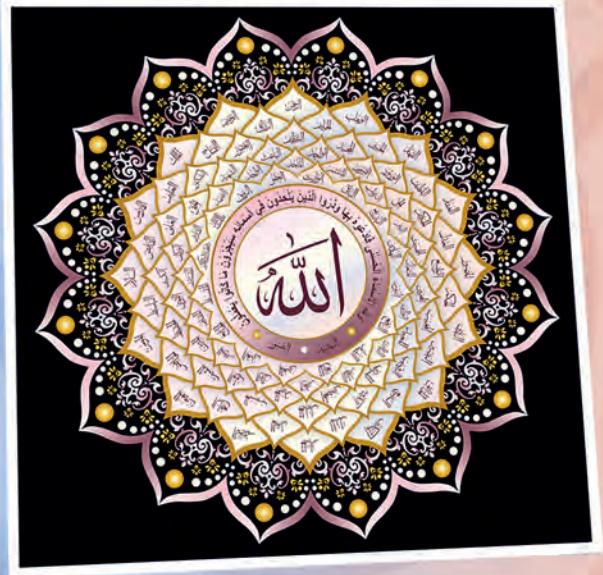

E-369

50x50

35x35

21x21

15x15