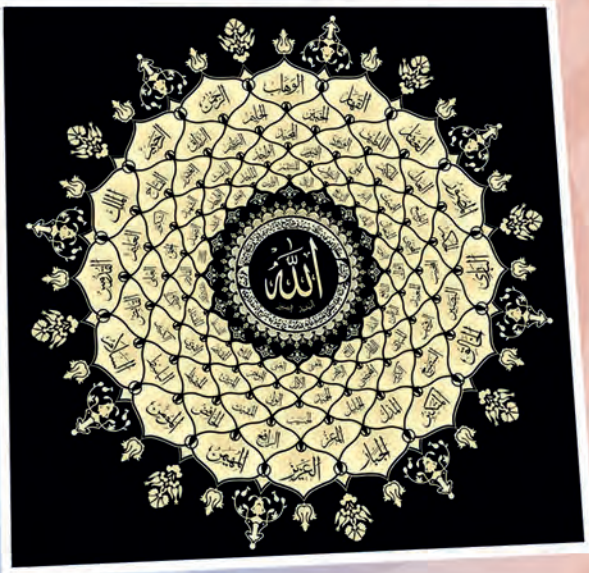

E-162

50x50

35x35

21x21

15x15