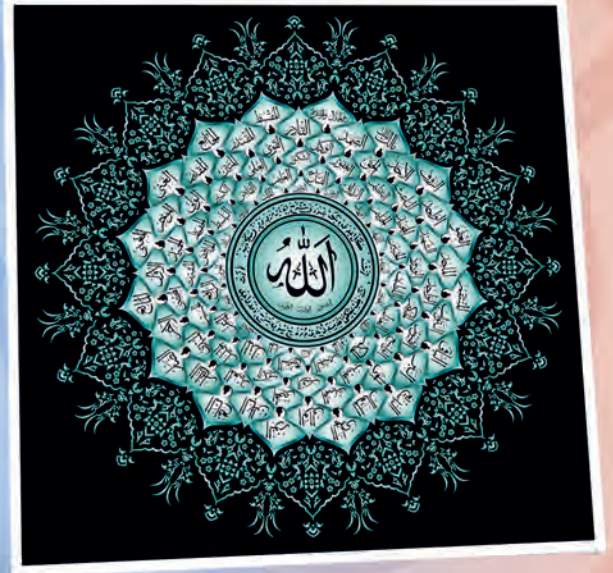

T-100

50x50

35x35

21x21

15x15

Kağıt Rölyef Nedir?

Osmanlı'da "Kat'ı" olarak bilinen Kağıt Rölyef sanatında fotoğraf, çizim, illüstrasyon vb. tarzdaki kağıt baskılar kesilerek üst üste katlanmakta ve bu şekilde 3 boyutlu bir görünüm elde edilmektedir. Kağıt Rölyef sanatı için kağıt baskıların yanında çok sayıda yan malzeme (kesim matı, kretuar bıçak, silikon, çiçek ütüsü, izlanda yosunu, şekilli delgeç, keçeli kalem vb.) kullanılmaktadır.