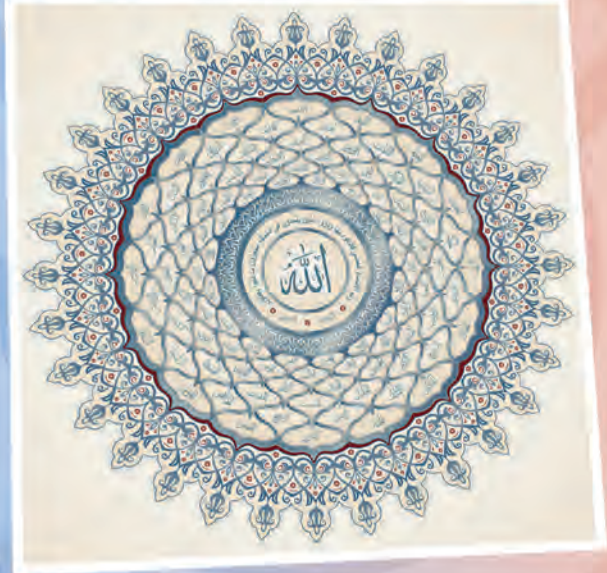

E-444

50x50

35x35

21x21

15x15