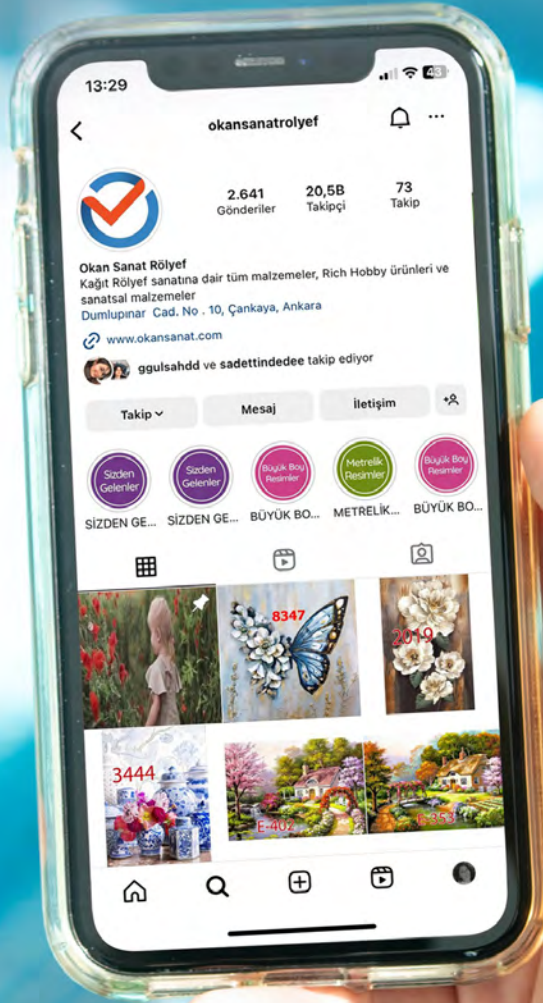

Instagram sayfamızı takip edin,
kampanya ve duyurulardan ilk siz haberdar olun!

@okansanatolyef

“Okan Sanat Rölyef”ten aldığınız ürünlerle yaptığınız çalışmalarını sayfamızı etiketleyerek paylaşmayı unutmayın...”

Sürprizleri kaçırmayın