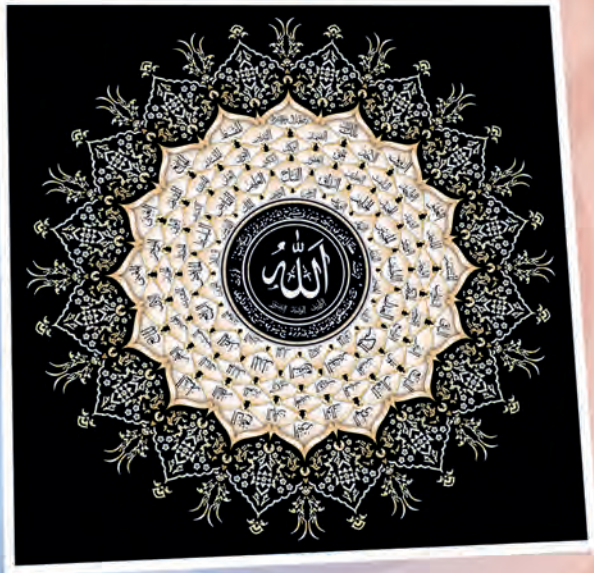

S-100

50x50

35x35

21x21

15x15