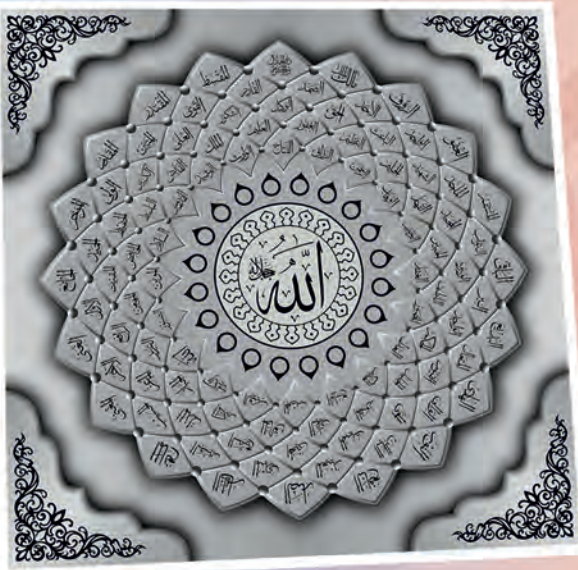

E-463

50x50

35x35

21x21

15x15