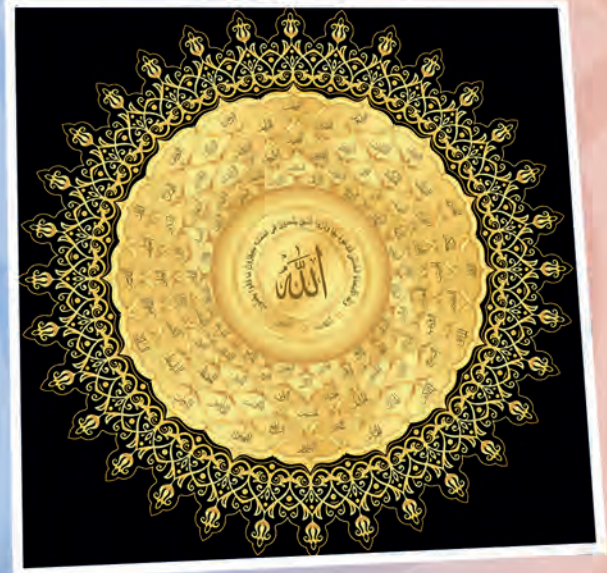

E-446

50x50

35x35

21x21

15x15